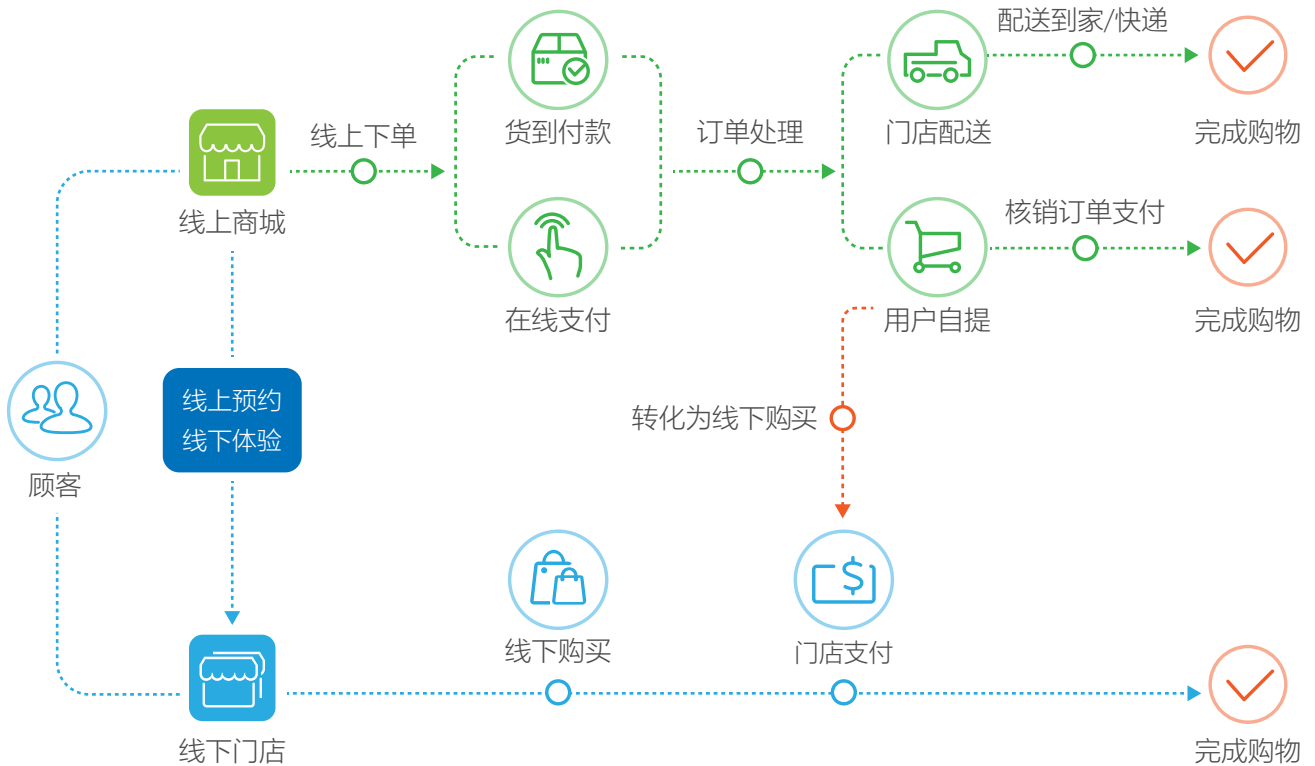

### 1. 全渠道 e 会员管理：

集中管理，统一营销，统一维护

## 2. 全渠道订单处理：

所有商城的订单实时同步到 8Manage，提高订单处理效率

## 4. 线上线下互联互通：

线上商城与实体门店的流量融合，线上线下业务统一管理

### 直通车眼镜携手 8Manage，实现多门店一体化管控

广州直通车眼镜有限公司创立于 2005 年，是中国“眼镜超市”首创者。经过多年发展，直通车眼镜创新经营模式的追随者遍布全中国，以“直通车”命名的眼镜店开遍全国所有大中小城市，形成强大的品牌效应。随着企业规模和门店数量、加盟商的迅速增多，直通车眼镜将全国的直营店、加盟商和代理商店进行整合，组建成立直通车品牌联盟，并且在联盟的基础上发展直通车区域代理人模式。为了让联盟的组织更加紧密地连接，有效运行和发展，直通车总部希望能够通过一个系统平台集中管理全国的直营店、加盟店的销售、采购、仓库等业务，实现全国门店物流、业务流、资金流的统一协调。其次，门店能够通过平台直接打通和供应商之间的关系，实现门店、供应商与总部之间的协同发展。