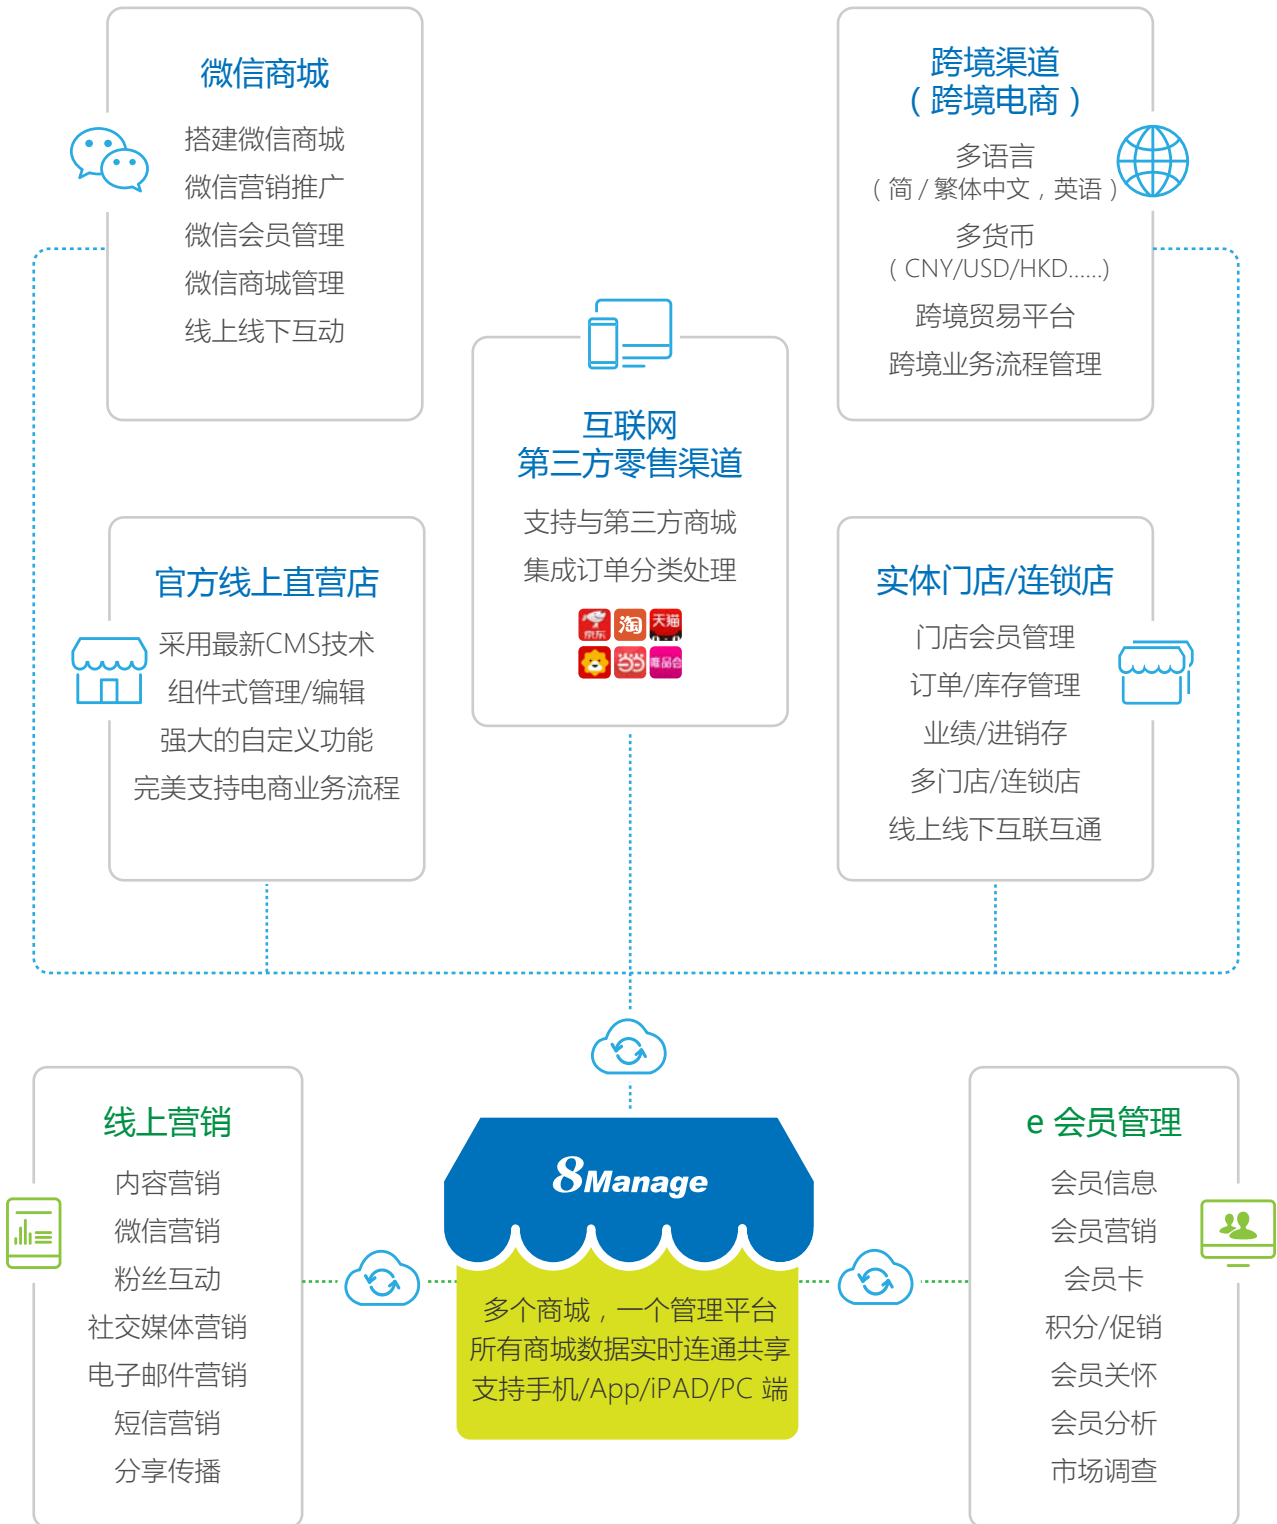

3. N 个前端，1 个后台，实时连接全渠道业务