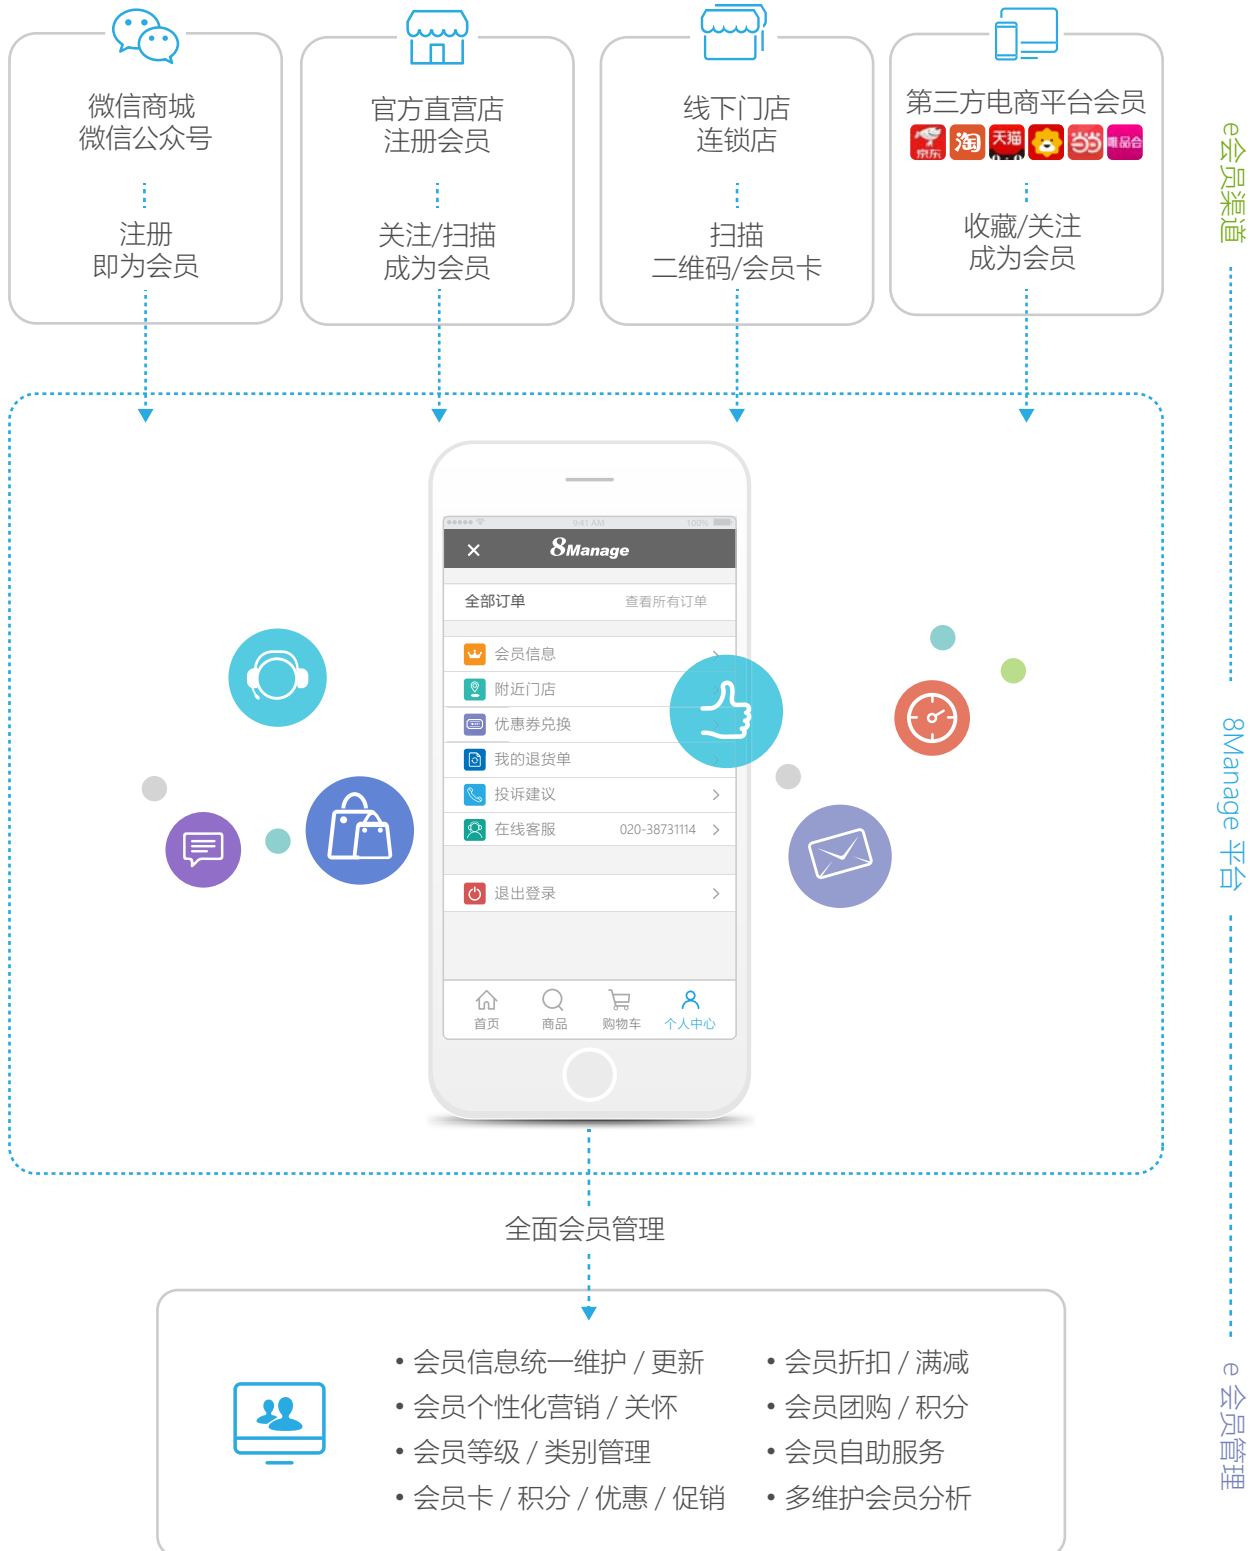

4. 8Manage 助您轻松应对以下业务场景

1. 全渠道 e 会员管理：

集中管理，统一营销，统一维护