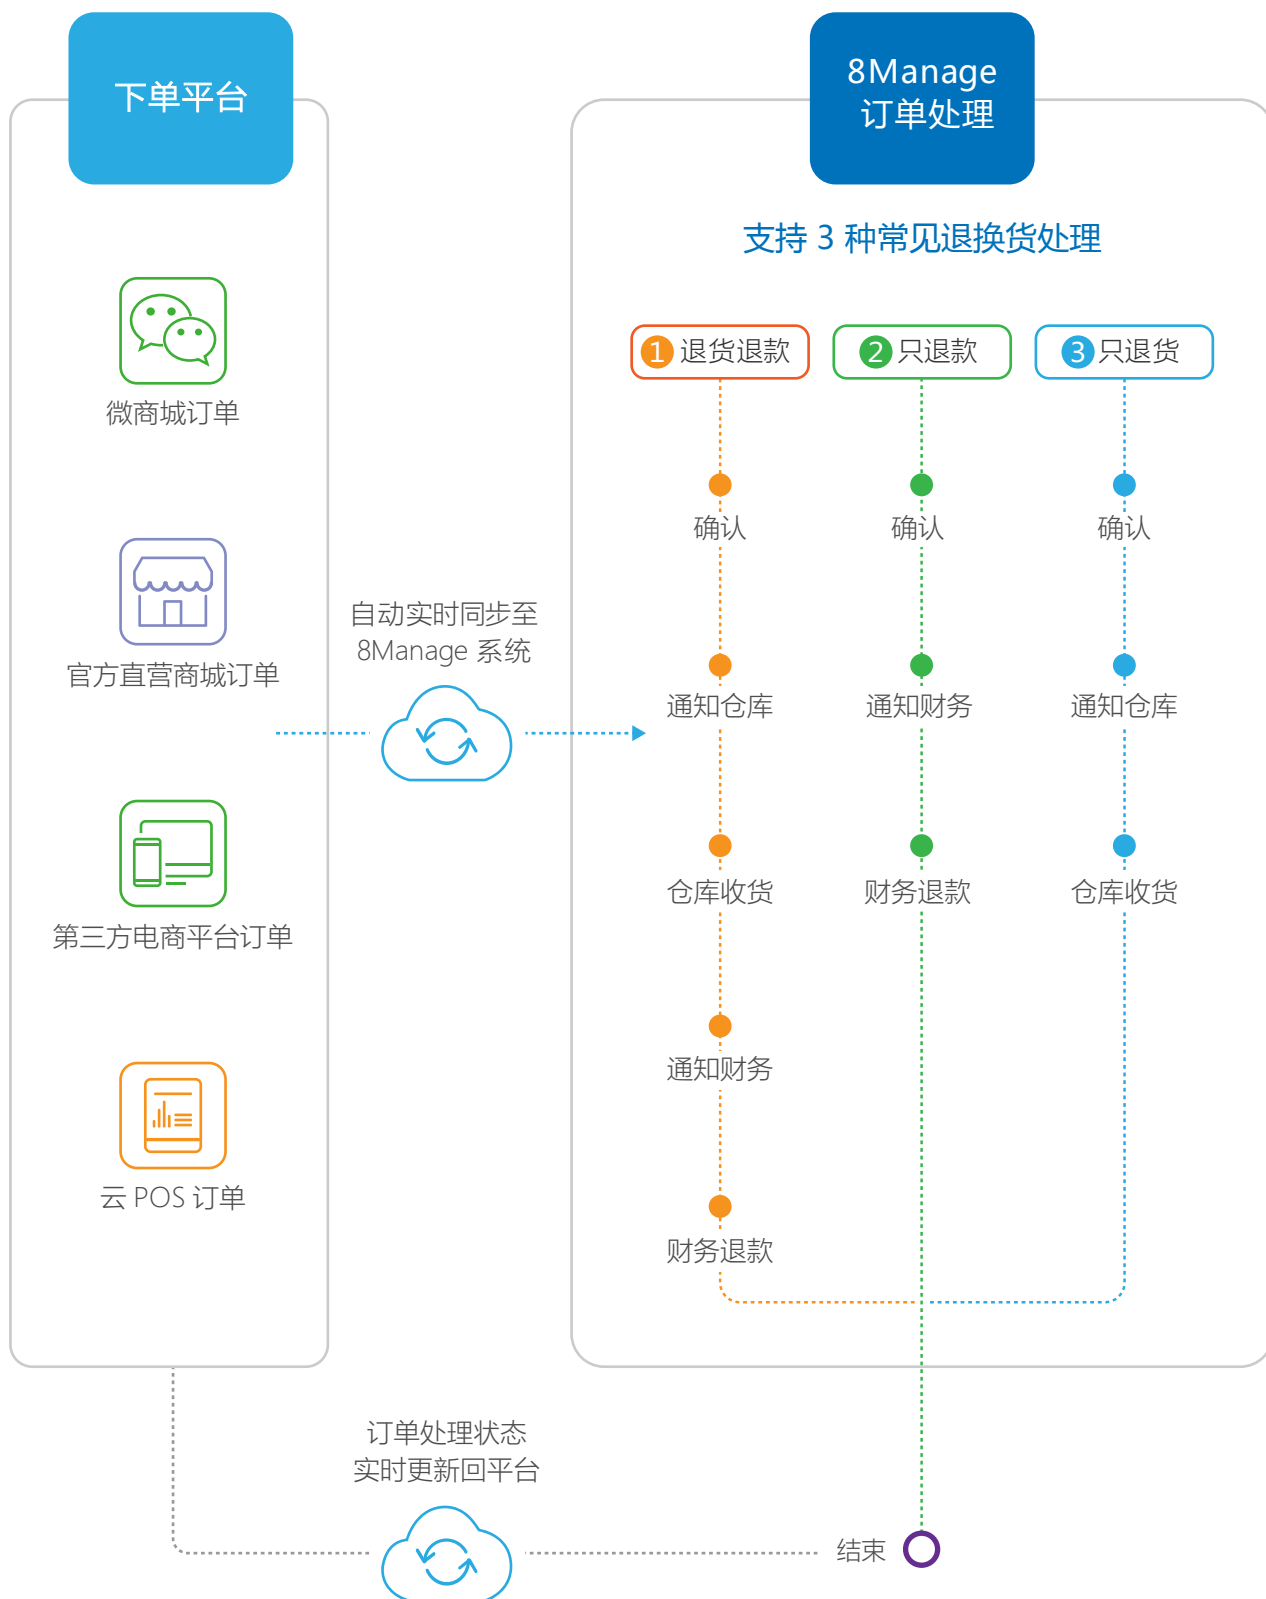

### 1. 全渠道 e 会员管理：

集中管理，统一营销，统一维护

## 2. 全渠道订单处理：

所有商城的订单实时同步到 8Manage，提高订单处理效率

## 4. 线上线下互联互通：

线上商城与实体门店的流量融合，线上线下业务统一管理

### 直通车眼镜携手 8Manage，实现多门店一体化管控

广州直通车眼镜有限公司创立于 2005 年，是中国“眼镜超市”首创者。经过多年发展，直通车眼镜创新经营模式的追随者遍布全中国，以“直通车”命名的眼镜店开遍全国所有大中小城市，形成强大的品牌效应。随着企业规模和门店数量、加盟商的迅速增多，直通车眼镜将全国的直营店、加盟商和代理商店进行整合，组建成立直通车品牌联盟，并且在联盟的基础上发展直通车区域代理人模式。为了让联盟的组织更加紧密地连接，有效运行和发展，直通车总部希望能够通过一个系统平台集中管理全国的直营店、加盟店的销售、采购、仓库等业务，实现全国门店物流、业务流、资金流的统一协调。其次，门店能够通过平台直接打通和供应商之间的关系，实现门店、供应商与总部之间的协同发展。