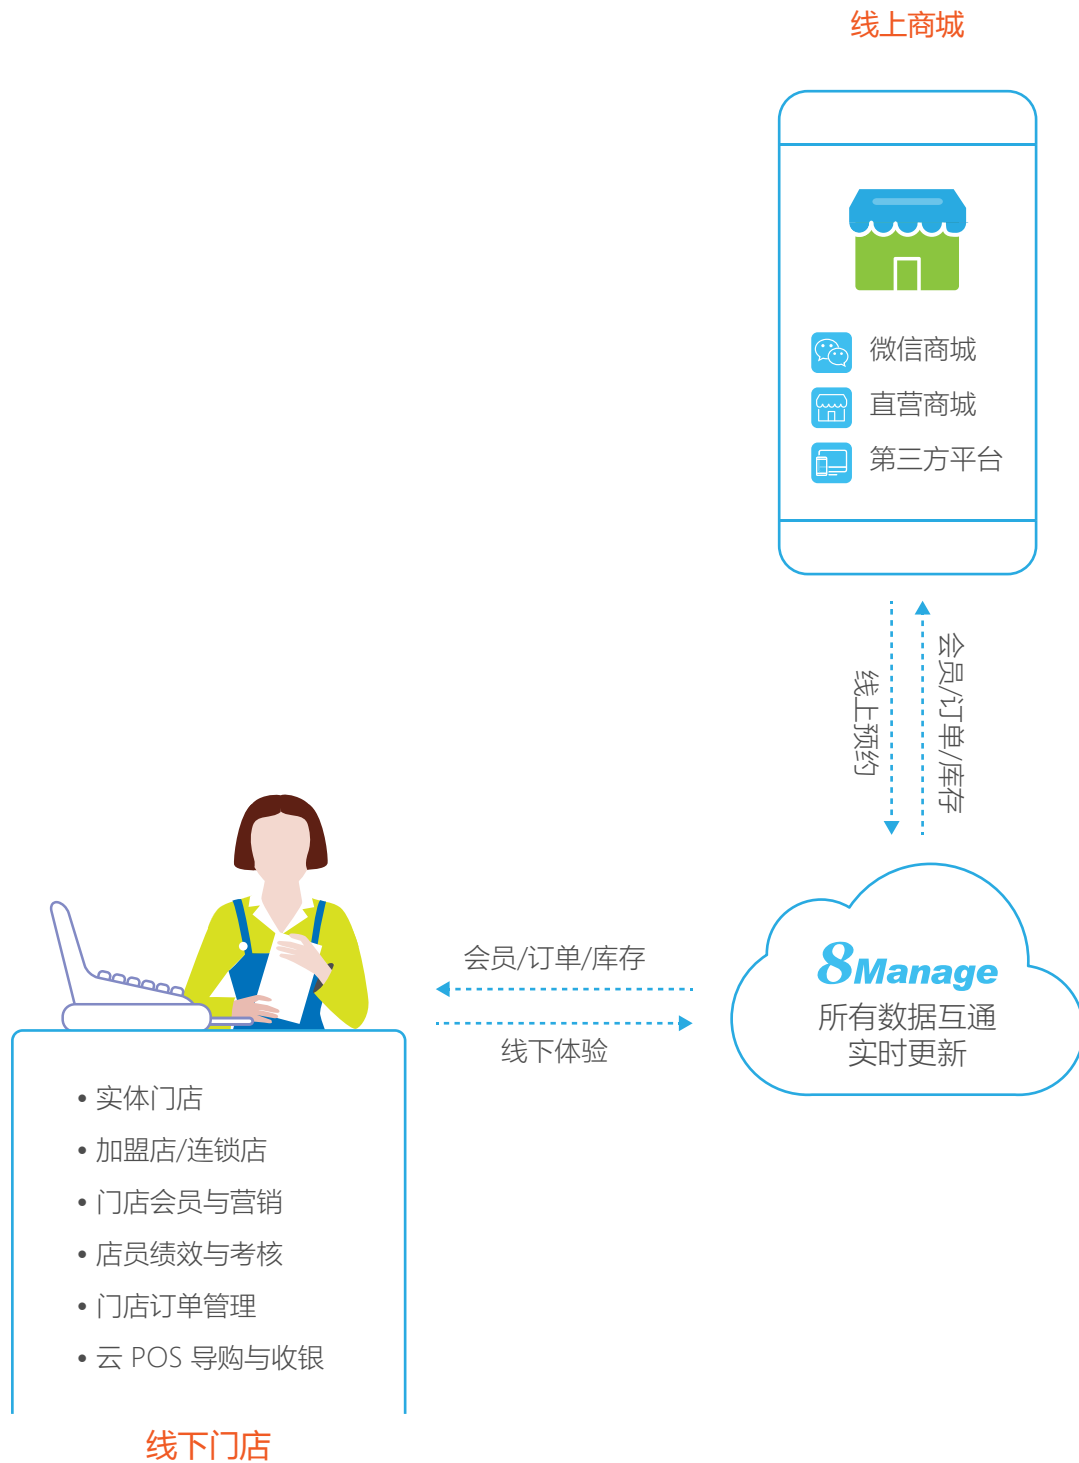

# 会员 + 商城 + 智慧门店 打通零售各渠道

( 微商城, 直营店, 京东 / 天猫店等 )

门店 + 电商同一平台管理, 数据互通共享, 提升运营效率

# 1. 门店 + 电商同一平台管理

## 数据互通共享，提升运营效率

8Manage 提供线上商城与线下门店一体化的管理平台：

- 搭建线上商城
- 微信商城
- 直营 B2C 商城
- 集成第三方商城系统（京东，天猫，淘宝，1号店等）
- 实体门店 / 连锁店管理

## 2. 一个平台管理会员，线上营销与销售 线下门店零售以及多平台订单统一处理